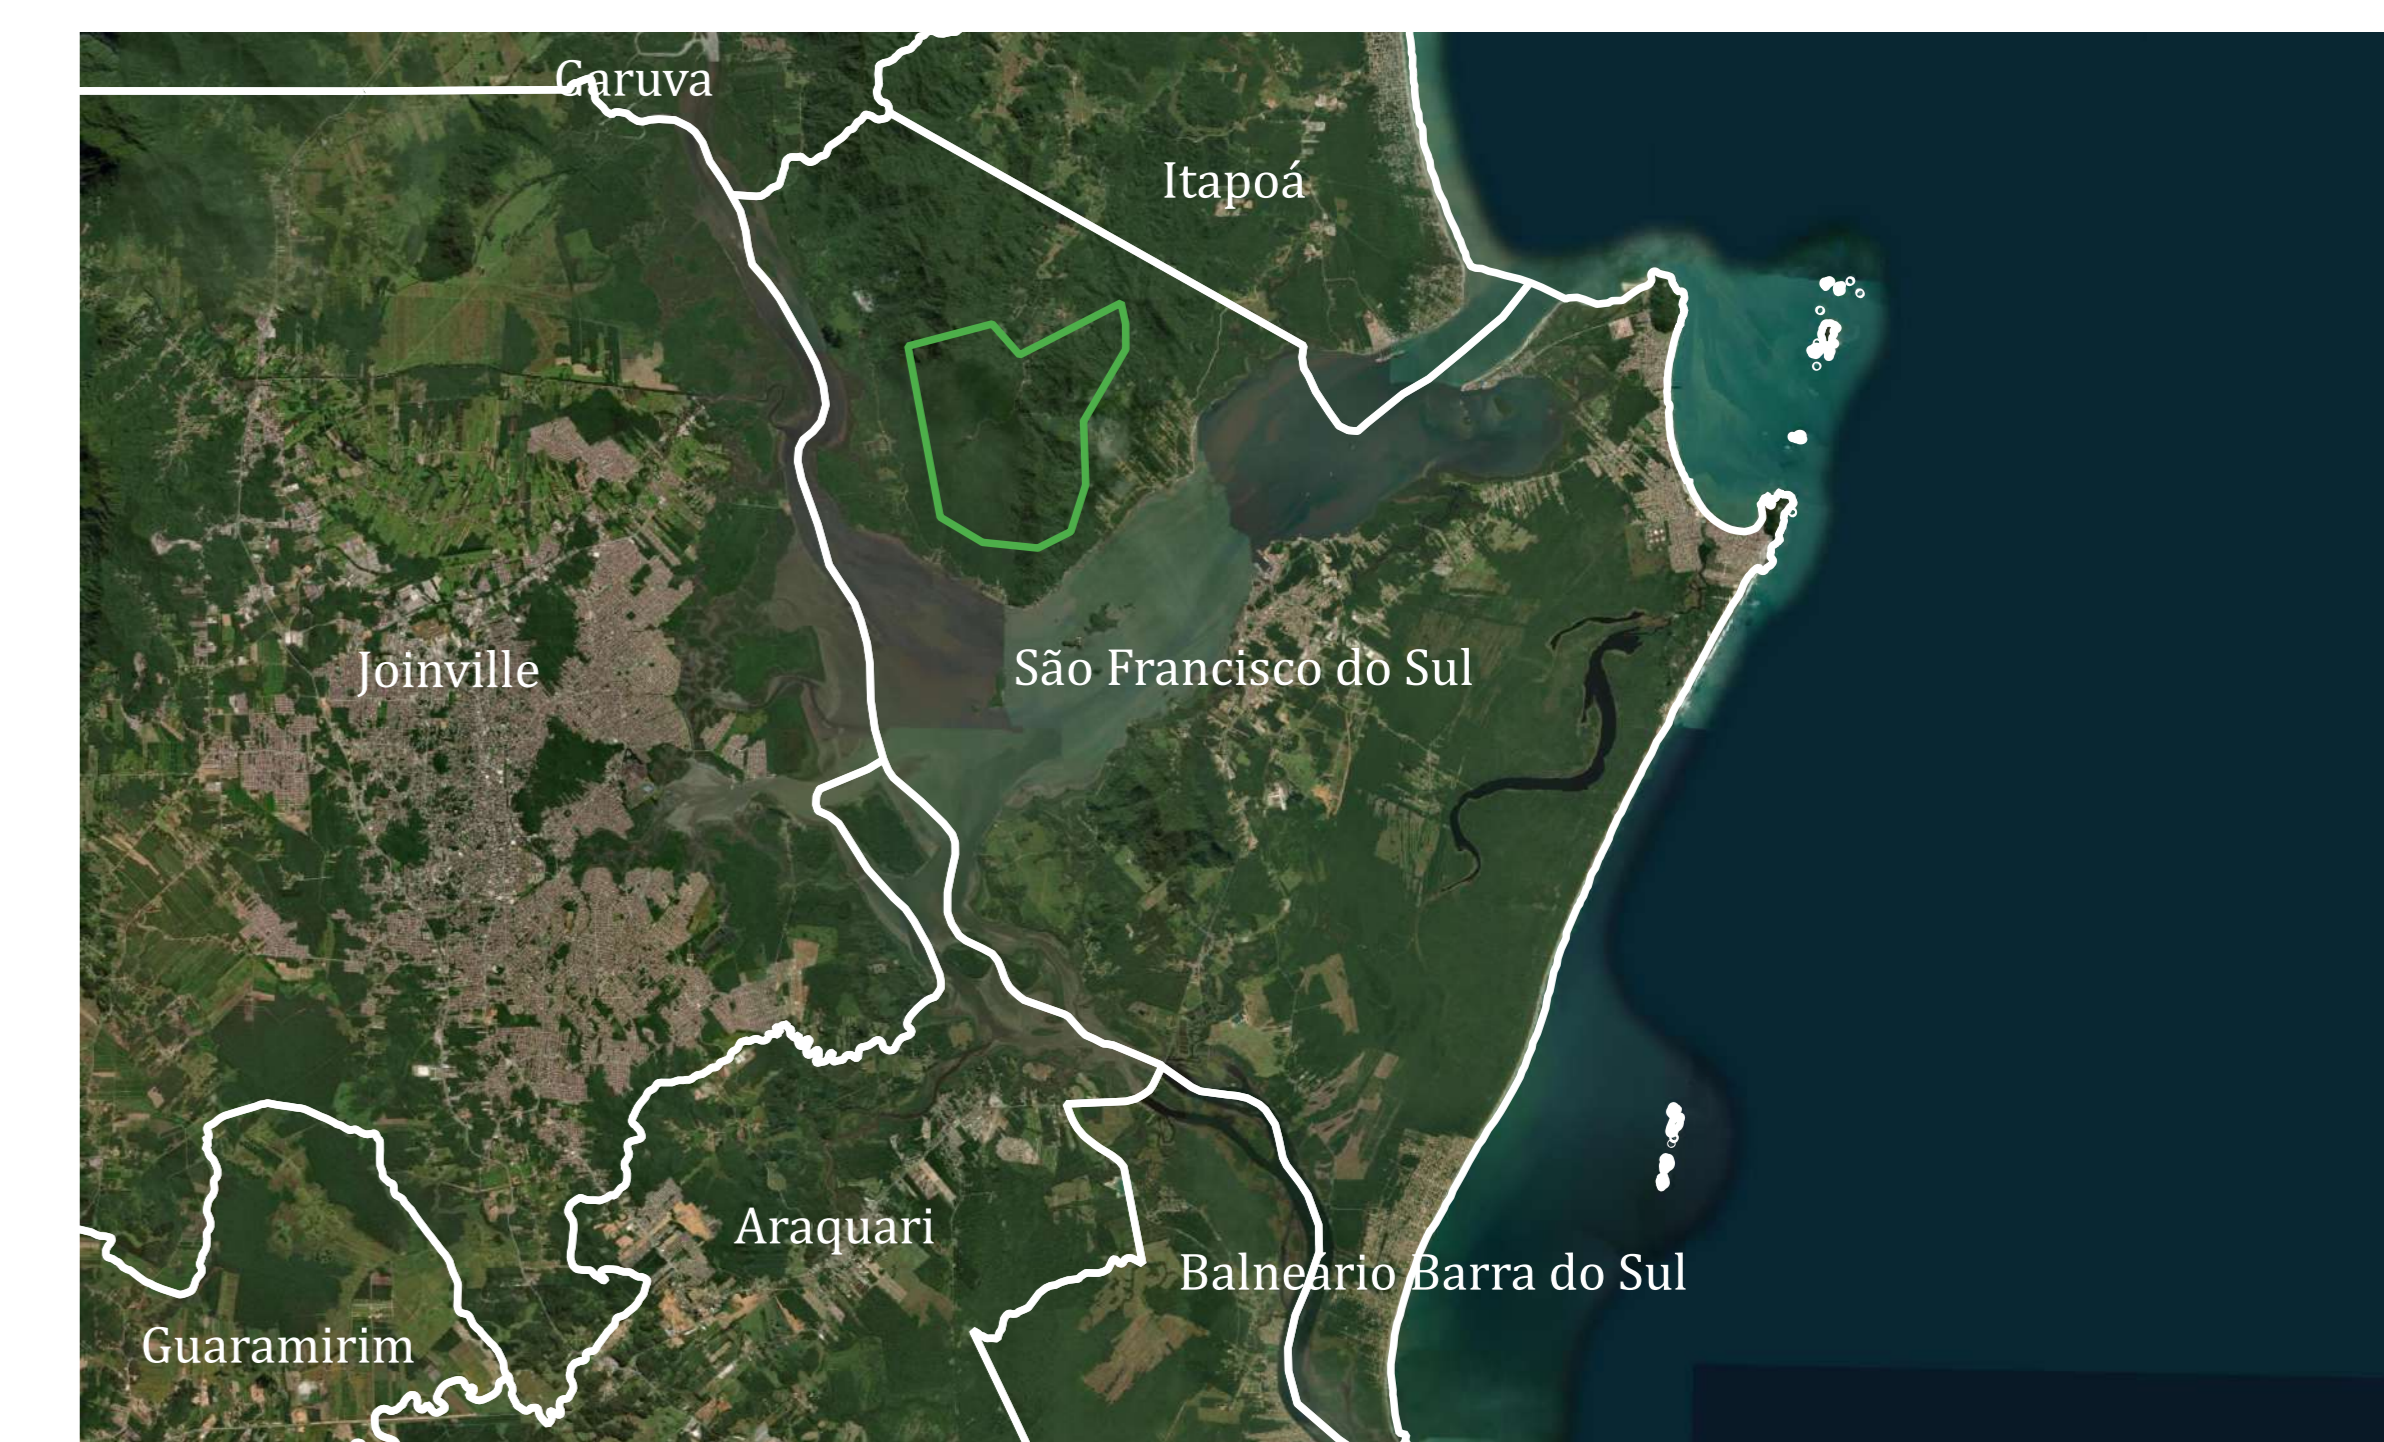

# PARCELAS DO LEVANTAMENTO FITOSSOCIOLÓGICO: DISTRITO DO SAÍ, SÃO FRANCISCO DO SUL (SC)

## LOCALIZAÇÃO

### INFORMAÇÕES TÉCNICAS:

Datum: SIRGAS 2000 Zona UTM 22S, EPSG: 31982. Vias de acesso: Waze e dados primários (trilhas), Recortes Territoriais: Censo Agro 2017 (IBGE), Base territorial de satélite: ESRI.  
Elaboração: Maicon R. Caxueira, Laboratório de Análise Ambiental (LAAM-UFSC). Data: 15/04/2021.