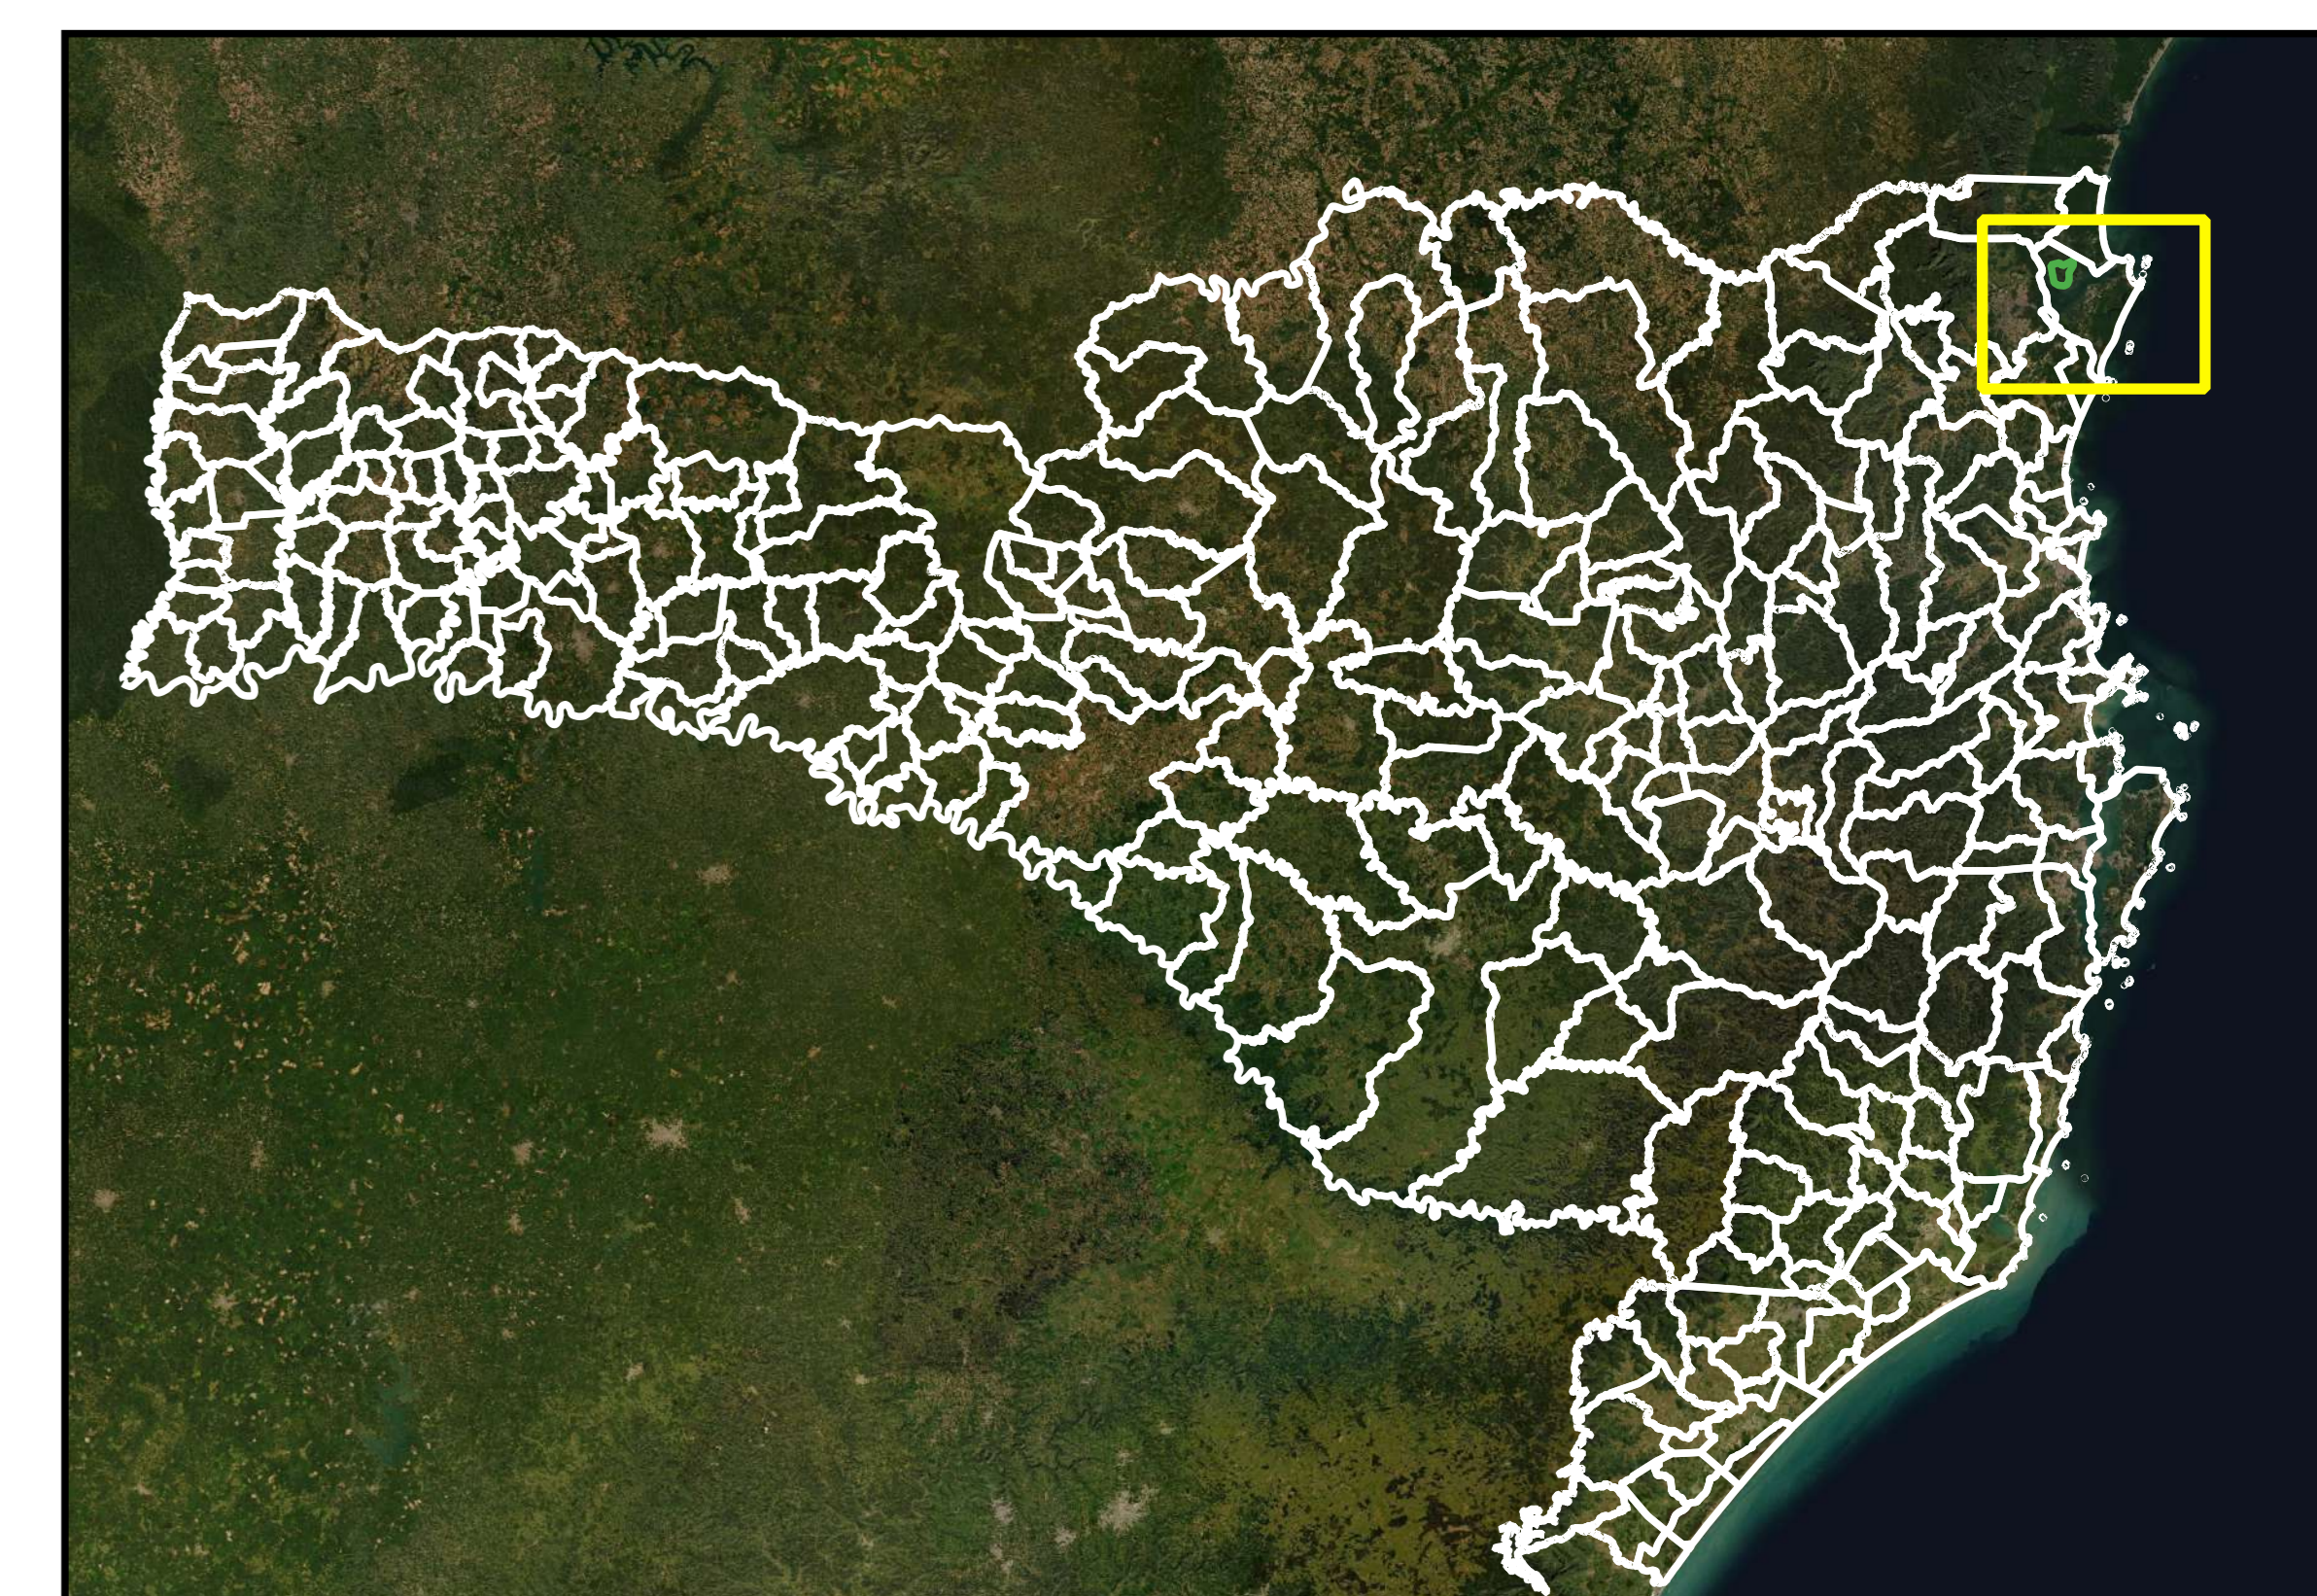

# PARCELAS DO LEVANTAMENTO FITOSSOCIOLÓGICO: DISTRITO DO SAÍ, SÃO FRANCISCO DO SUL (SC)

## LOCALIZAÇÃO

### INFORMAÇÕES TÉCNICAS:

Datum: SIRGAS 2000 Zona UTM 22S, EPSG: 31982. Vias de acesso: Waze e dados primários (trilhas), Recortes Territoriais: Censo Agro 2017 (IBGE), Base territorial de satélite: ESRI.  
Elaboração: Maicon R. Caxueira, Laboratório de Análise Ambiental (LAAM-UFSC). Data: 15/04/2021.