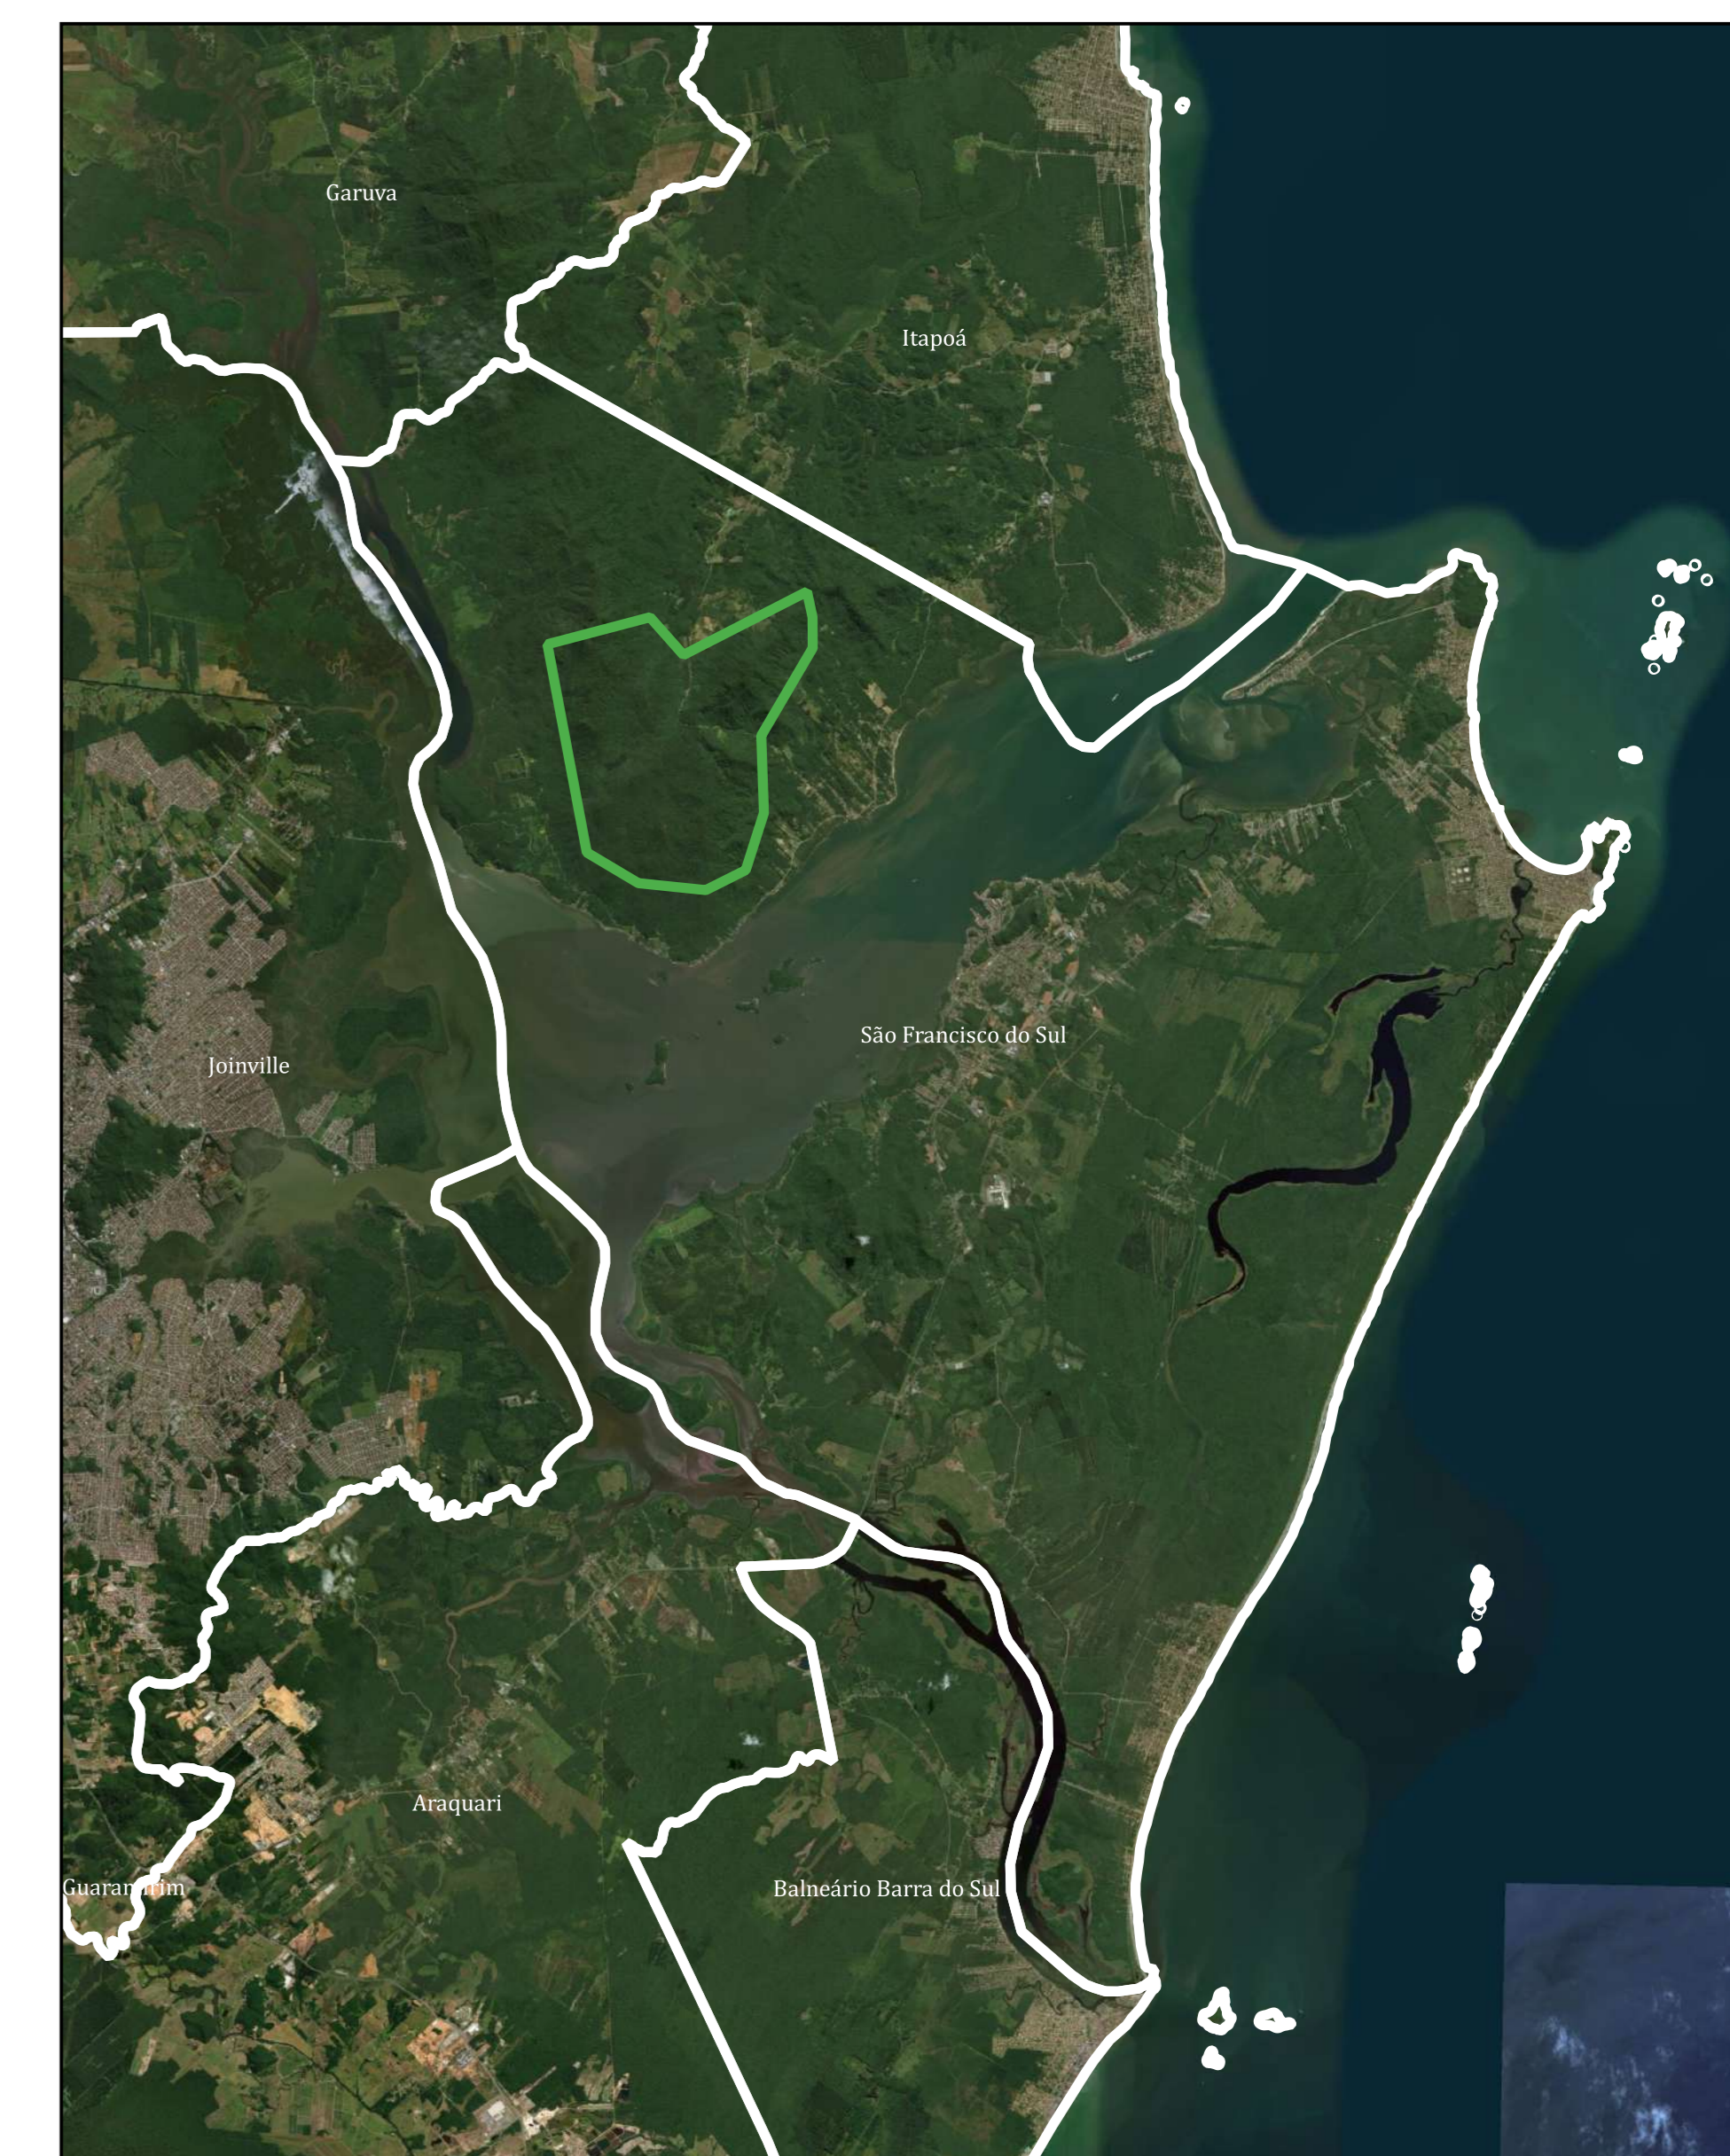

LOCALIZAÇÃO DE ARMADILHAS MALAISE, DISTRITO DO SAÍ, SÃO FRANCISCO DO SUL (SC).

LOCALIZAÇÃO

INFORMAÇÕES TÉCNICAS

Datum: SIRGAS 2000 UTM 22S. Fontes: Imagem de Satélite ESRI; Pontos: Dados primários. Elaboração: Maicon R. Caxeira (Laboratório de análise ambiental, LAAM-UFSC). Data: 19/08/2020