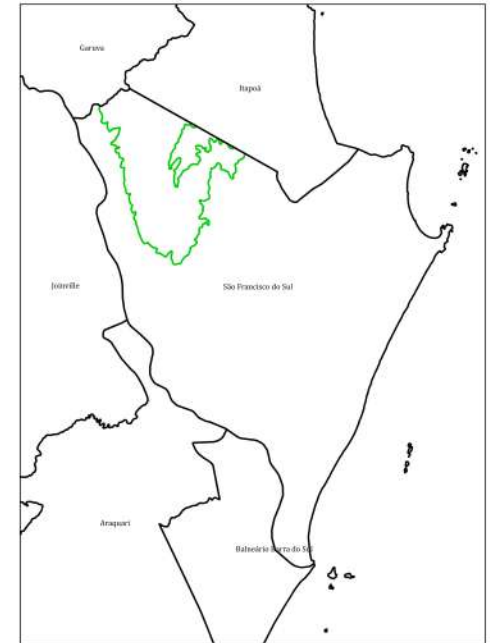

LEVANTAMENTO FUNDIÁRIO: IMÓVEIS CAR INSERIDOS NO POLÍGONO DA PROPOSTA DE REVIS, DISTRITO DO SAÍ, SÃO FRANCISCO DO SUL.

LOCALIZAÇÃO

<p>Legenda</p> <ul style="list-style-type: none"> — Polígono da proposta de revisão Imóveis CAR 	<p>INFORMAÇÕES TÉCNICAS</p> <p>Banco: SIBRAS 2000 Zona: ITRM 225 Fonte dos polígonos de imóveis: CAR, Estatização: Nativo E. Cassarin, Laboratório de Análise Ambiental (LAAAM-UFSC), Data: 01/07/2021</p>
---	---