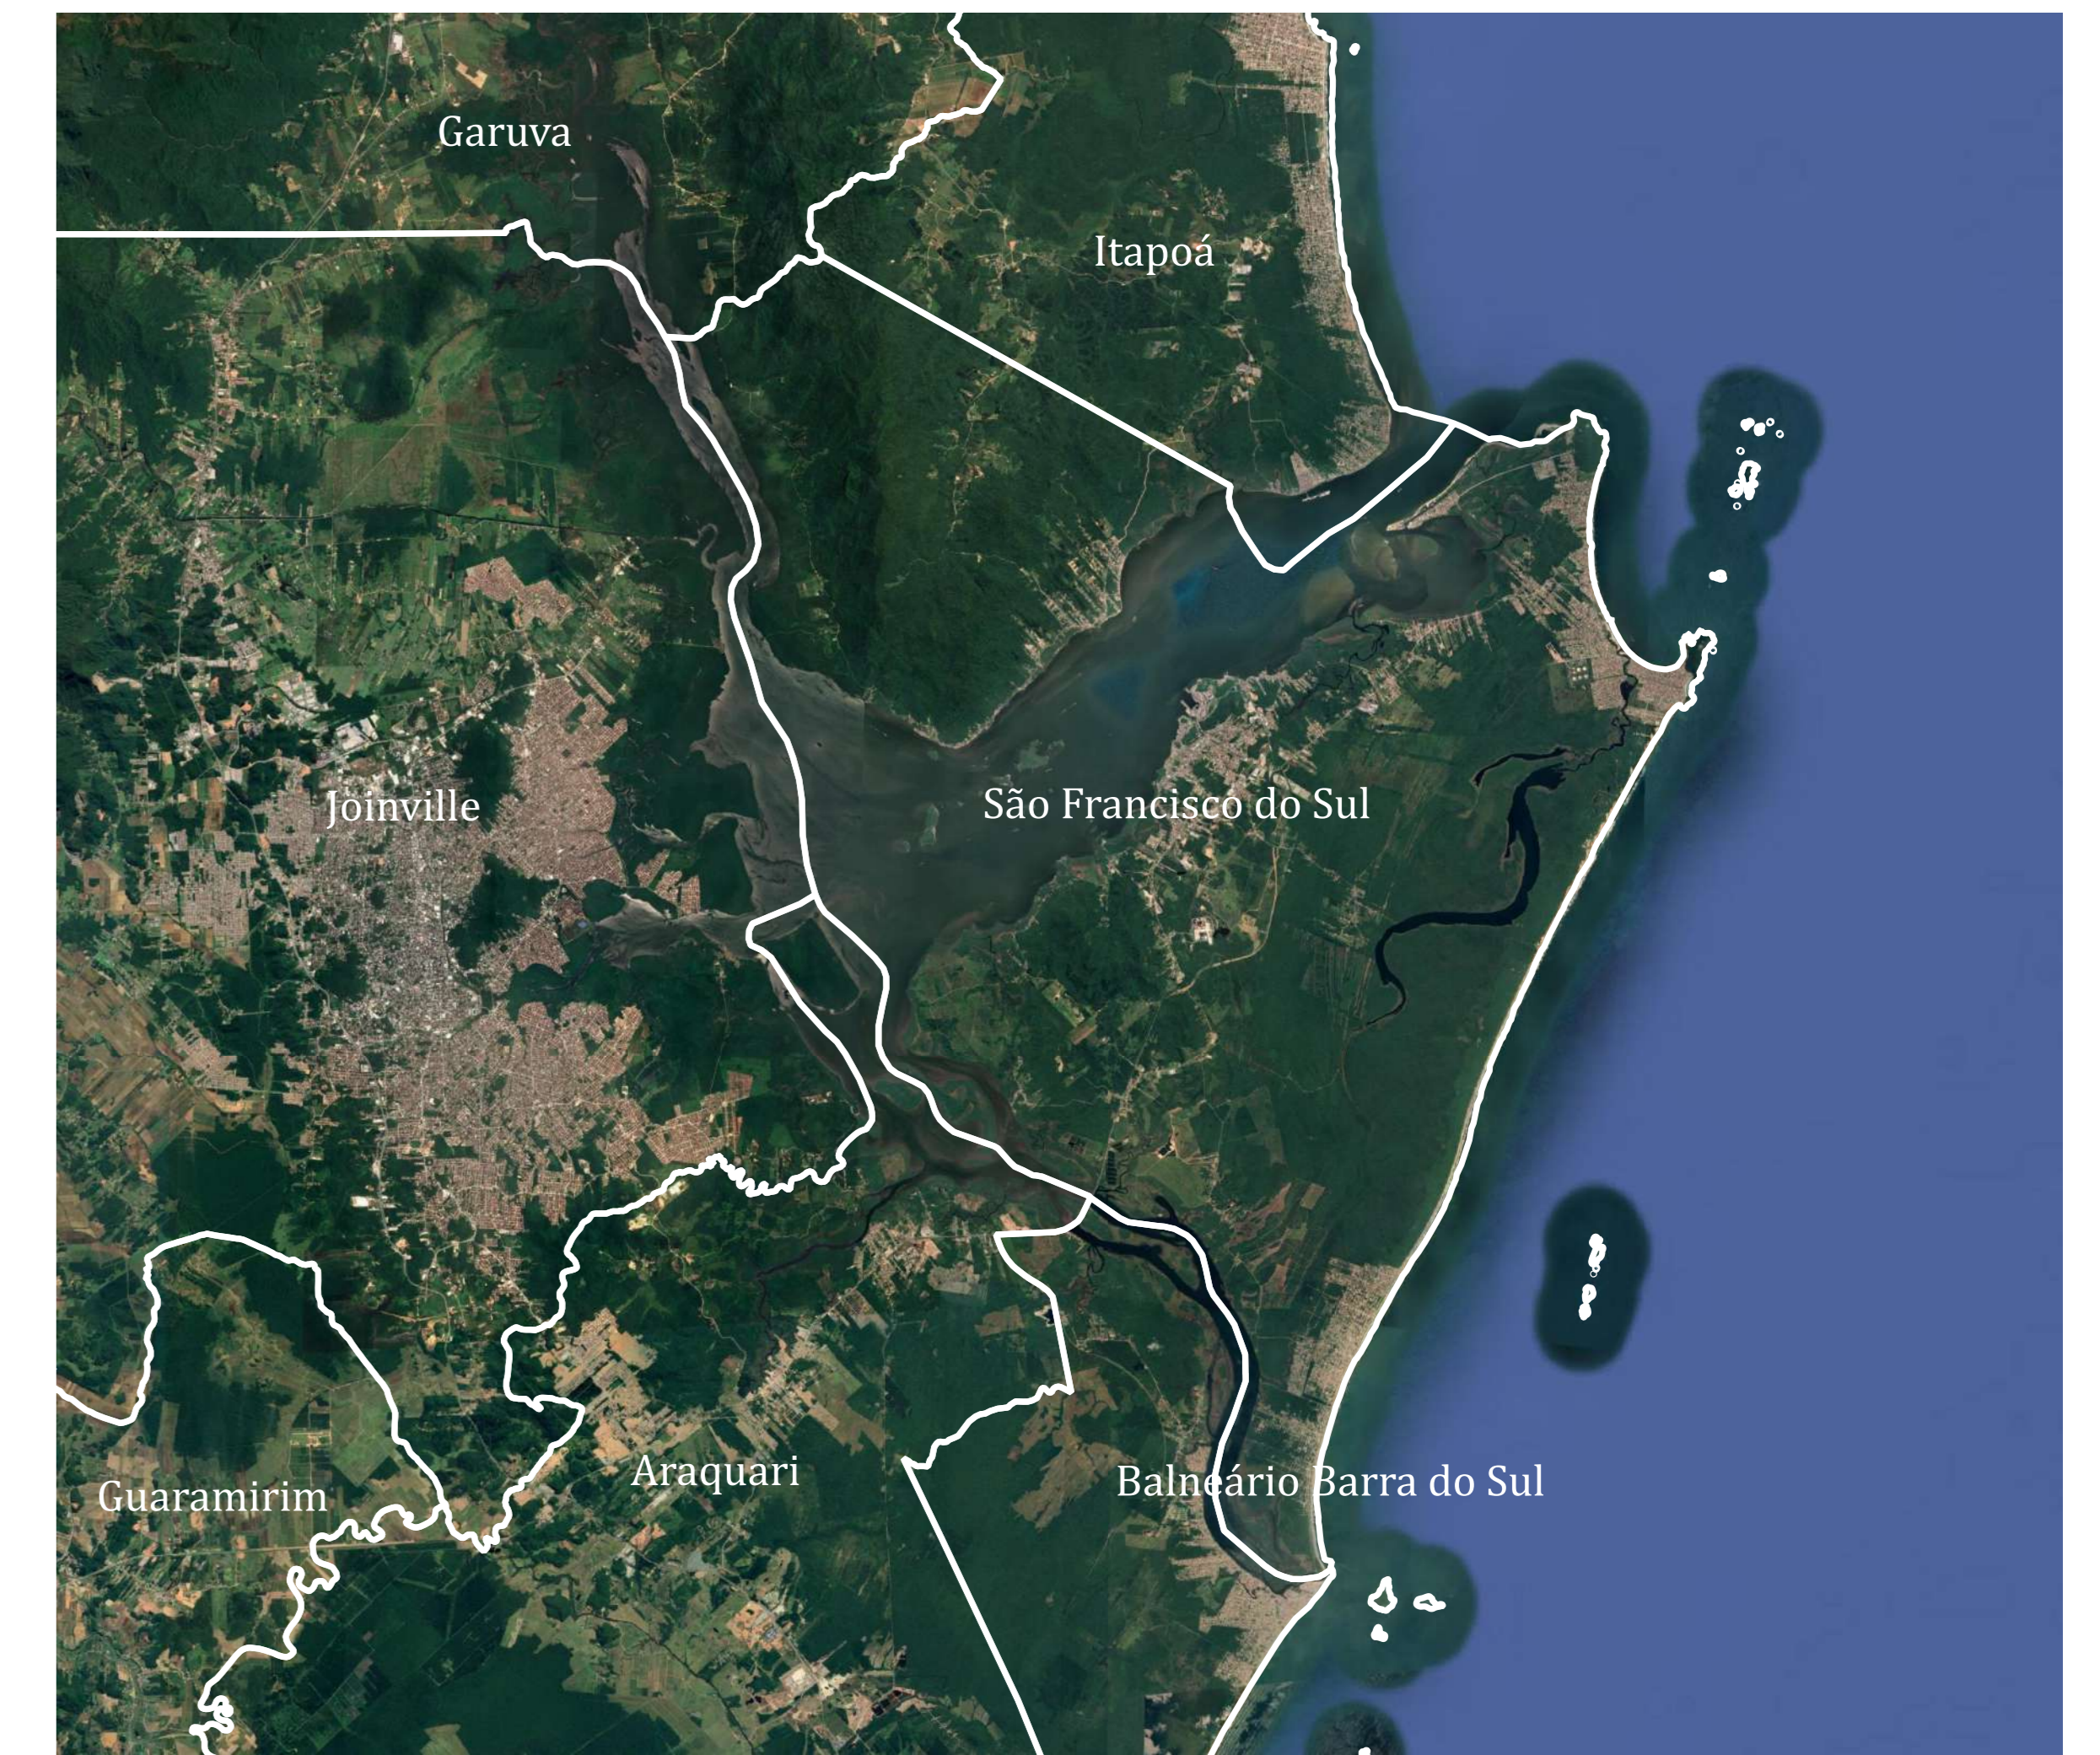

TERRAS INDÍGENAS NO ENTORNO DA ÁREA DE ESTUDO, DISTRITO DO SAÍ, SÃO FRANCISCO DO SUL (SC)

Localização

INFORMAÇÕES TÉCNICAS

Datum: SIRGAS 2000 UTM Zona 22S; Fonte: Base Territorial de Satélite - ESRI, Recorte de terras indígenas - FUNAI. Elaboração: Maicon R. Caxueira, laboratório de análise ambiental (LAAM-UFSC). Data: 07/11/2020.